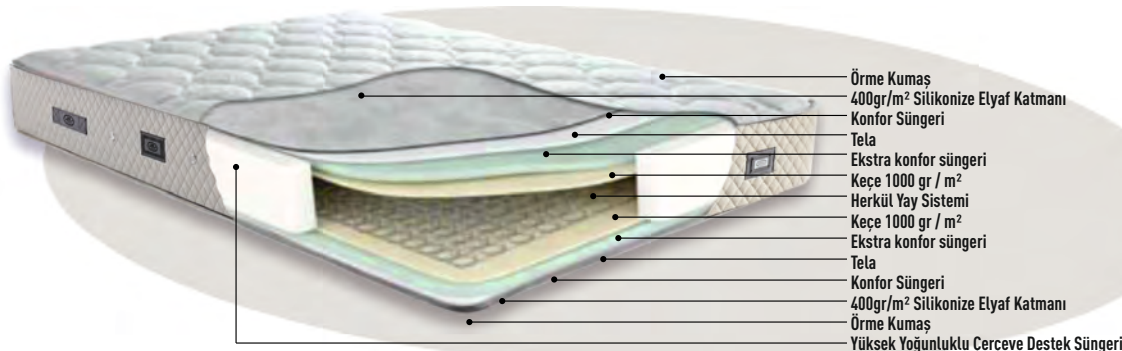

Yatak Yüksekliği

- Vücudunuza gereken desteği vererek uyku konforunuzu arttıran yatak, sabahları yorgun uyanma hissini azaltmaya yardımcı olur.

- Herkül yay sistemi ile dengeli bir uyku sağlar.

- Çift yönlü kullanım özelliği sayesinde formunu uzun yıllar korur.

20 cm Yatak Yüksekliği

Örme Kumaş

Herkül YAY

Viscon Kumaş

Ortopedik

Çift Taraflı Kullanım

Anti Bakteriyel

Yüksek Dansite Konfor Süngeri

4 Mevsim Kullanım