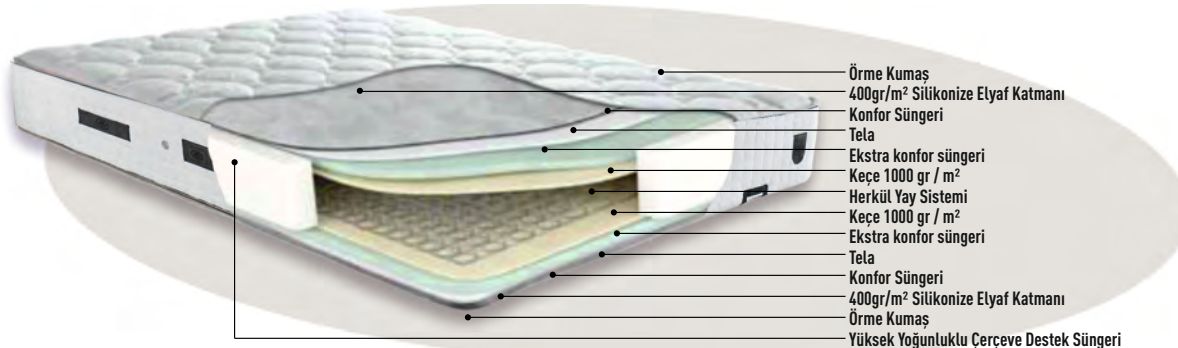

Yatak Yüksekliği

- Örme Kumaş
- 400gr/m² Silikonize Elyaf Katmanı
- Konfor Süngeri
- Tela
- Ekstra konfor süngeri
- Keçe 1000 gr / m²
- Herkül Yay Sistemi
- Keçe 1000 gr / m²
- Ekstra konfor süngeri
- Tela
- Konfor Süngeri
- 400gr/m² Silikonize Elyaf Katmanı
- Örme Kumaş
- Yüksek Yoğunluklu Çerçeve Destek Süngeri

- Vücudunuza gereken desteği vererek uyku konforunuzu arttıran yatak, sabahları yorgun uyanma hissini azaltmaya yardımcı olur.

- Herkül yay sistemi ile dengeli bir uykuyu sağlar.

- Çift yönlü kullanım özelliği sayesinde formunu uzun yıllar korur.

28 cm Yatak Yüksekliği

Örme Kumaş

Herkül YAY

Peluş Kumaş

Ortopedik

Çift Taraflı Kullanım

Anti Bakteriyel

Yüksek Dansite Konfor Süngeri

4 Mevsim Kullanım