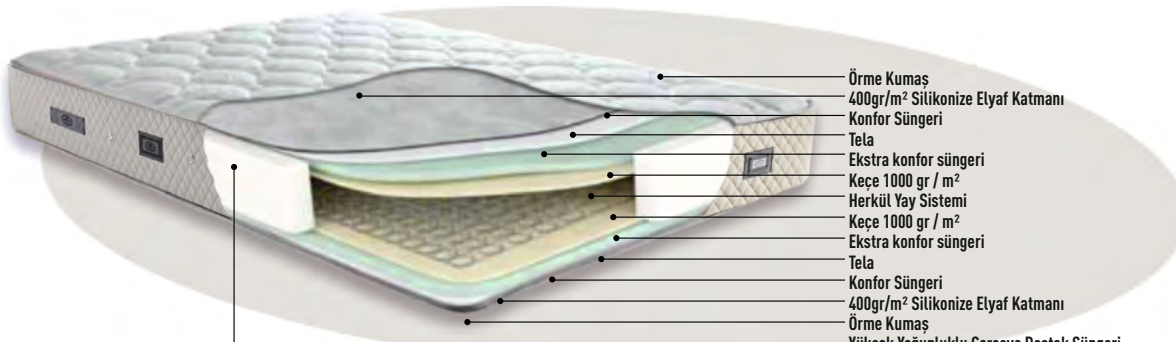

Yatak Yüksekliği

26 cm

- Örme Kumaş
- 400gr/m² Silikonize Elyaf Katmanı
- Konfor Süngeri
- Tela
- Ekstra konfor süngeri
- Keçe 1000 gr / m²
- Herkül Yay Sistemi
- Keçe 1000 gr / m²
- Ekstra konfor süngeri
- Tela
- Konfor Süngeri
- 400gr/m² Silikonize Elyaf Katmanı
- Örme Kumaş
- Yüksek Yoğunluklu Çerçeve Destek Süngeri

-Vücudunuza gereken desteği vererek uyku konforunuzu arttıran yatak, sabahları yorgun uyanma hissini azaltmaya yardımcı olur.

-Herkül yay sistemi ile dengeli bir uyku sağlar.

- Çift yönlü kullanım özelliği sayesinde formunu uzun yıllar korur.

26 cm Yatak Yüksekliği

Örme Kumaş

Herkül YAY

Viscon Kumaş

Ortopedik

Çift Taraflı Kullanım

Anti Bakteriyel

Yüksek Dansite Konfor Süngeri

4 Mevsim Kullanım