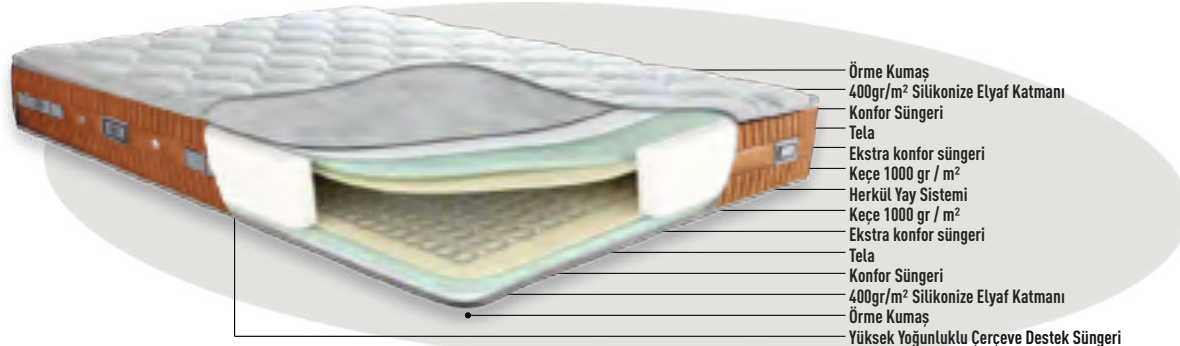

Yatak Yüksekliği

- Örme Kumaş
- 400gr/m² Silikonize Elyaf Katmanı
- Konfor Süngeri
- Tela
- Ekstra konfor süngeri
- Keçe 1000 gr / m²
- Herkül Yay Sistemi
- Keçe 1000 gr / m²
- Ekstra konfor süngeri
- Tela
- Konfor Süngeri
- 400gr/m² Silikonize Elyaf Katmanı
- Örme Kumaş
- Yüksek Yoğunluklu Çerçeve Destek Süngeri

- Vücudunuza gereken desteği vererek uyku konforunuzu arttıran yatak, sabahları yorgun uyanma hissini azaltmaya yardımcı olur.

- Herkül yay sistemi ile dengeli bir uyku sağlar.

- Uyku süresince vücudun nem dengesini korur ve terlemeyi önlemeye yardımcı olur.

28 cm Yatak Yüksekliği

Örme Kumaş

Herkül YAY

Keten Kumaş

Ortopedik

Çift Taraflı Kullanım

Anti Bakteriyel

Yüksek Dansite Konfor Süngeri

4 Mevsim Kullanım