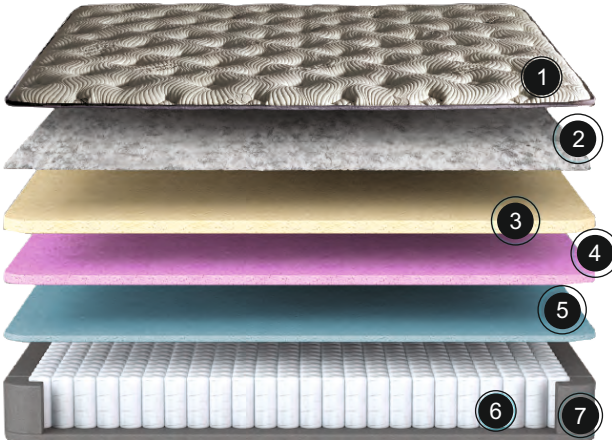

Yatak Yüksekliği

1. 1 GRAPHENE KUMAŞ
2. 2 THERMOBONDING ELYAF
3. 3 KONFOR KATMANI
4. 4 HYPERSOFT EKSTRA KONFOR SÜNGERİ
5. 5 ÖZEL KONFOR KATMANI
6. 6 POCKET YAY SİSTEMİ
7. 7 KENAR DESTEK SÜNGERİ

- -Vücudunuza gereken desteği vererek uyku konforunuzu arttıran yatak, sabahları yorgun uyanma hissini azaltmaya yardımcı olur.
- Paket yay sistemi ile dengeli bir uyku sağlar
- Negatif enerji ve statik elektriğin vücuttan atılmasına yardımcı olur.

- 29 cm Yatak Yüksekliği
- Örne Kumaş
- Paket YAY
- Gropane Kumaş
- Ortopedik
- Tek Taraflı Kullanım
- Anti Bakteriyel
- Yüksek Dansite Konfor Süngeri
- 4 Mevsim Kullanım