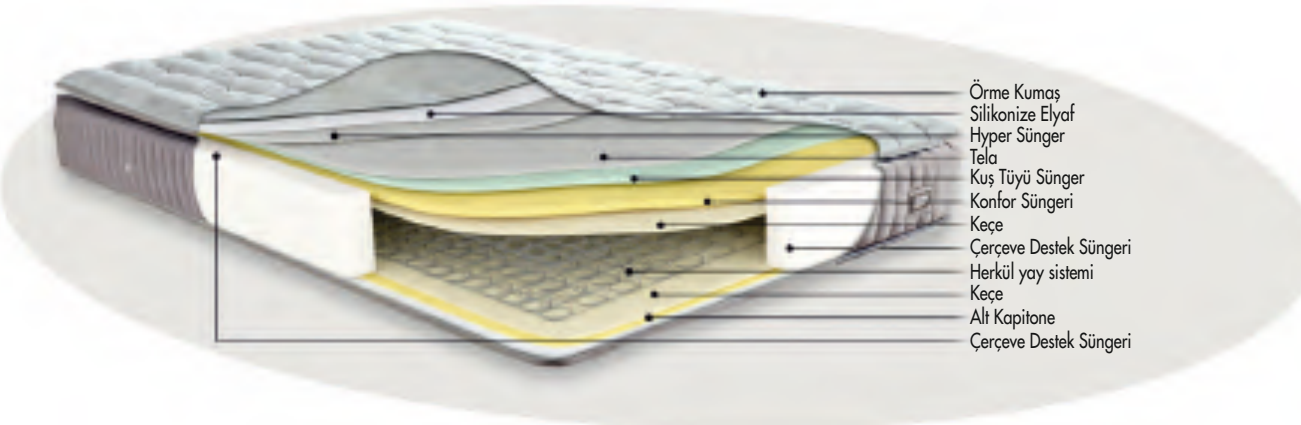

Yatak Yüksekliği

- Vücudunuza gereken desteği vererek uyku konforunuzu arttıran yatak, sabahları yorgun uyanma hissini azaltmaya yardımcı olur.
- Herkül yay sistemi ile dengeli bir uyku sağlar.
- Uyku süresince vücudun nem dengesini korur ve terlemeyi önlemeye yardımcı olur.

- 29 cm Yatak Yüksekliği
- Örme Kumaş
- Herkül YAY
- Keten Kumaş
- Ortopedik
- Tek Taraflı Kullanım
- Anti Bakteriyel
- Yüksek Dansite Konfor Süngeri
- 4 Mevsim Kullanım