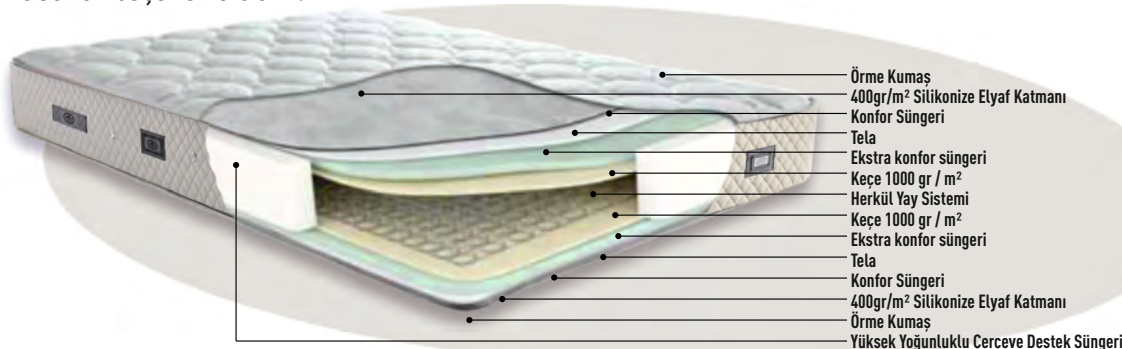

Yatak Yüksekliği

- Vücudunuza gereken desteği vererek uyku konforunuzu arttıran yatak, sabahları yorgun uyanma hissini azaltmaya yardımcı olur.

- Herkül yay sistemi ile dengeli bir uyku sağlar.

- Çift yönlü kullanım özelliği sayesinde formunu uzun yıllar korur.

24 cm Yatak Yüksekliği

Örme Kumaş

Herkül YAY

Viscon Kumaş

Ortopedik

Çift Taraflı Kullanım

Anti Bakteriyel

Yüksek Dansite Konfor Süngeri

4 Mevsim Kullanım