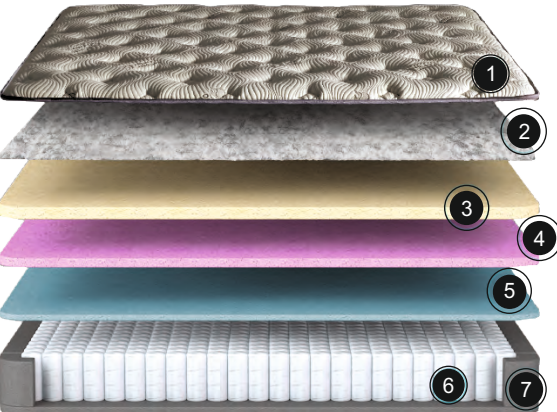

Yatak Yüksekliği

1. 1 KETEN KUMAŞ
2. 2 THERMOBONDING ELYAF
3. 3 KONFOR KATMANI
4. 4 EKSTRA KONFOR SÜNGERİ
5. 5 ÖZEL KONFOR KATMANI
6. 6 POCKET YAY SİSTEMİ
7. 7 KENAR DESTEK SÜNGERİ

- Vücudunuza gereken desteği vererek uyku konforunuzu arttıran yatak, sabahları yorgun uyanma hissini azaltmaya yardımcı olur.
- Paket yay sistemi ile dengeli bir uyku sağlar
- Doğal Keten liflerinden elde edilen kumaşı sayesinde serin ve hijyenik bir ortam sağlar.

- 29 cm Yatak Yüksekliği
- Örme Kumaş
- Paket YAY
- Keten Kumaş
- Ortopedik
- Tek Taraflı Kullanım
- Anti Bakteriyel
- Yüksek Dansite Konfor Süngeri
- 4 Mevsim Kullanım