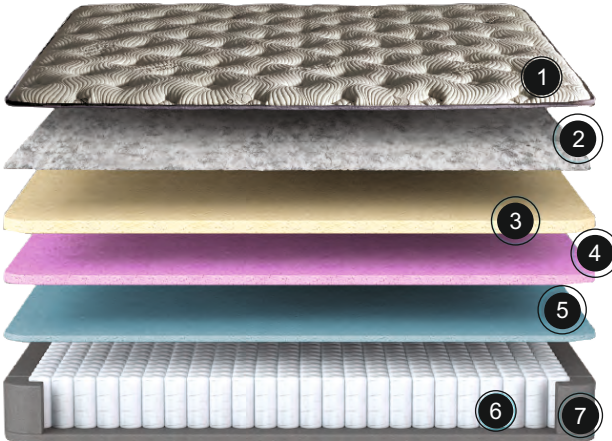

Yatak Yüksekliği

30 cm

1. 1 ÖRME KUMAŞ
2. 2 THERMOBONDING ELYAF
3. 3 KONFOR KATMANI
4. 4 EKSTRA KONFOR SÜNGERİ
5. 5 ÖZEL KONFOR KATMANI
6. 6 POCKET YAY SİSTEMİ
7. 7 KENAR DESTEK SÜNGERİ

- -Vücudunuza gereken desteği vererek uyku konforunuzu arttıran yatak, sabahları yorgun uyanma hissini azaltmaya yardımcı olur.
- Paket yay sistemi ile dengeli bir uyku sağlar
- Çift yönlü kullanım özelliği sayesinde formunu uzun yıllar korur.

- 30 cm Yatak Yüksekliği
- Örne Kumaş
- Paket YAY
- Viscon Kumaş
- Ortopedik
- Çift Taraflı Kullanım
- Anti Bakteriyel
- Yüksek Dansite Konfor Süngeri
- 4 Mevsim Kullanım