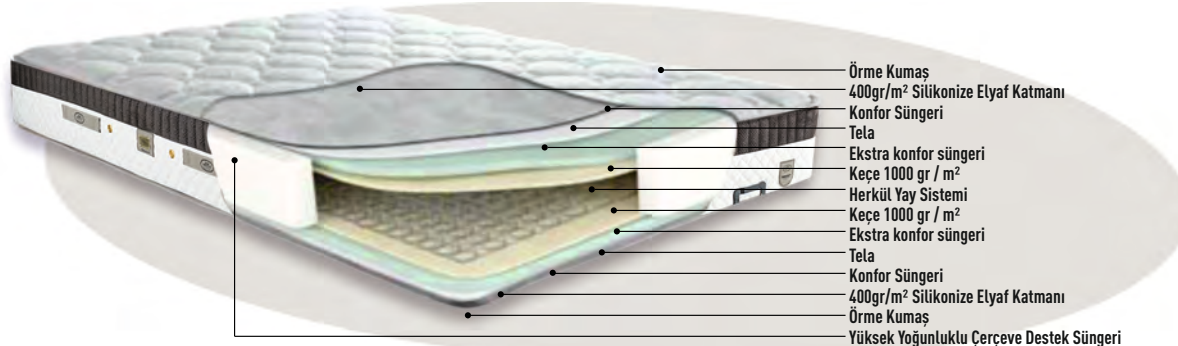

Yatak Yüksekliği

- Örme Kumaş
- 400gr/m² Silikonize Elyaf Katmanı
- Konfor Süngeri
- Tela
- Ekstra konfor süngeri
- Keçe 1000 gr / m²
- Herkül Yay Sistemi
- Keçe 1000 gr / m²
- Ekstra konfor süngeri
- Tela
- Konfor Süngeri
- 400gr/m² Silikonize Elyaf Katmanı
- Örme Kumaş
- Yüksek Yoğunluklu Çerçeve Destek Süngeri

- Vücudunuza gereken desteği vererek uyku konforunuzu arttıran yatak, sabahları yorgun uyanma hissini azaltmaya yardımcı olur.

- Herkül yay sistemi ile dengeli bir uyku sağlar.

- Çift yönlü kullanım özelliği sayesinde formunu uzun yıllar korur.

29 cm Yatak Yüksekliği

Örme Kumaş

Herkül YAY

İpek Kumaş

Ortopedik

Çift Taraflı Kullanım

Anti Bakteriyel

Yüksek Dansite Konfor Süngeri

4 Mevsim Kullanım