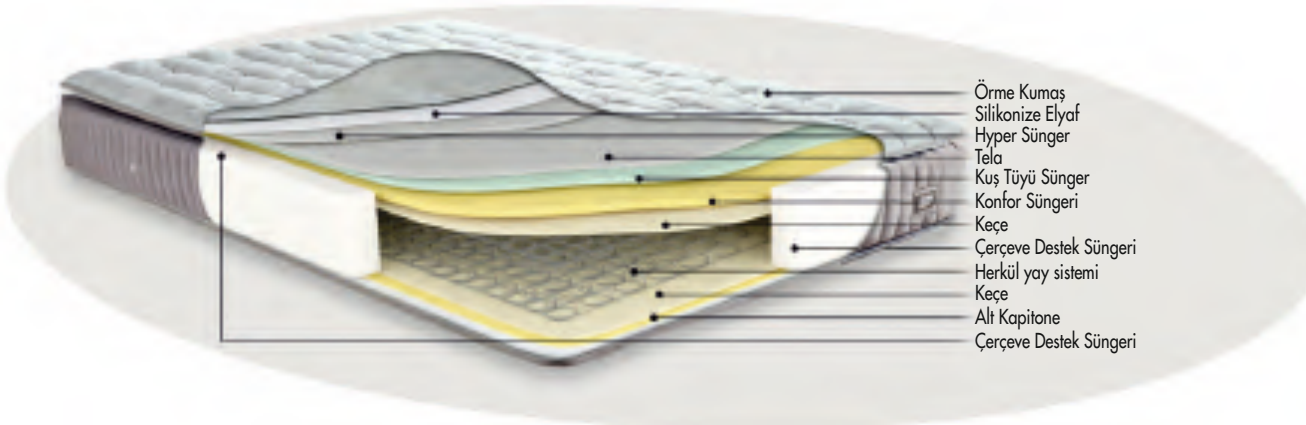

Yatak Yüksekliği

28 cm

Örne Kumaş
Silikonize Elyaf
Hyper Sünger
Tela
Kuş Tüyü Sünger
Konfor Süngeri
Keçe
Çerçeve Destek Süngeri
Herkül yay sistemi
Keçe
Alt Kapitone
Çerçeve Destek Süngeri

- -Vücudunuza gereken desteği vererek uyku konforunuzu arttıran yatak, sabahları yorgun uyanma hissini azaltmaya yardımcı olur.
- Herkül yay sistemi ile dengeli bir uyku sağlar.
- Uyku süresince vücudun nem dengesini korur ve terlemeyi önlemeye yardımcı olur.

- 28 cm Yatak Yüksekliği
- Örne Kumaş
- Herkül YAY
- Viscon Kumaş
- Ortopedik
- Tek Taraflı Kullanım
- Anti Bakteriyel
- Yüksek Dansite Konfor Süngeri
- 4 Mevsim Kullanım