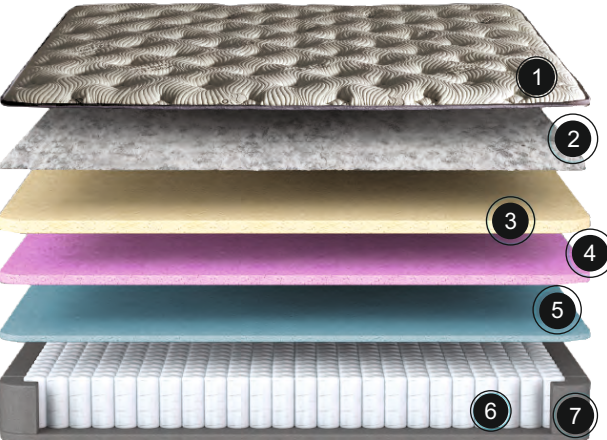

Yatak Yüksekliği

1. 1 ÖRME KUMAŞ
2. 2 THERMOBONDING ELYAF
3. 3 KONFOR KATMANI
4. 4 EKSTRA KONFOR SÜNGERİ
5. 5 ÖZEL KONFOR KATMANI
6. 6 POCKET YAY SİSTEMİ
7. 7 KENAR DESTEK SÜNGERİ

- Vücudunuza gereken desteği vererek uyku konforunuzu arttıran yatak, sabahları yorgun uyanma hissini azaltmaya yardımcı olur.
- Paket yay sistemi ile dengeli bir uyku sağlar
- Çift yönlü kullanım özelliği sayesinde formunu uzun yıllar korur.

- 30 cm Yatak Yüksekliği
- ÖRME KUMAŞ
- Paket YAY
- Viscon Kumaş
- Ortopedik
- Çift Taraflı Kullanım
- Anti Bakteriyel
- Yüksek Dansite Konfor Süngeri
- 4 Mevsim Kullanım