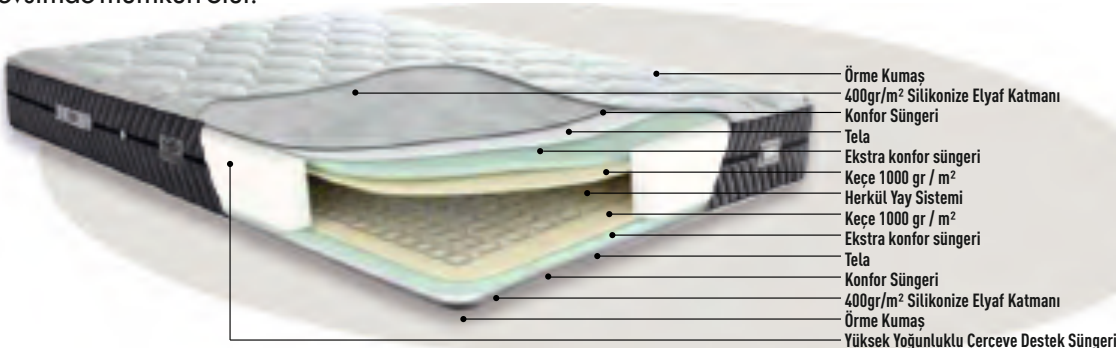

Yatak Yüksekliği

- Örme Kumaş
- 400gr/m² Silikonize Etyaf Katmanı
- Konfor Süngeri
- Tela
- Ekstra konfor süngeri
- Keçe 1000 gr / m²
- Herkül Yay Sistemi
- Keçe 1000 gr / m²
- Ekstra konfor süngeri
- Tela
- Konfor Süngeri
- 400gr/m² Silikonize Etyaf Katmanı
- Örme Kumaş
- Yüksek Yoğunluklu Çerçeve Destek Süngeri

- Vücudunuza gereken desteği vererek uyku konforunuzu arttıran yatak, sabahları yorgun uyanma hissini azaltmaya yardımcı olur.

- Herkül yay sistemi ile dengeli bir uyku sağlar.

- Çift yönlü kullanım özelliği sayesinde formunu uzun yıllar korur.

26 cm Yatak Yüksekliği

Örme Kumaş

Herkül YAY

Viscon Kumaş

Ortopedik

Çift Taraflı Kullanım

Anti Bakteriyel

Yüksek Dansite Konfor Süngeri

4 Mevsim Kullanım