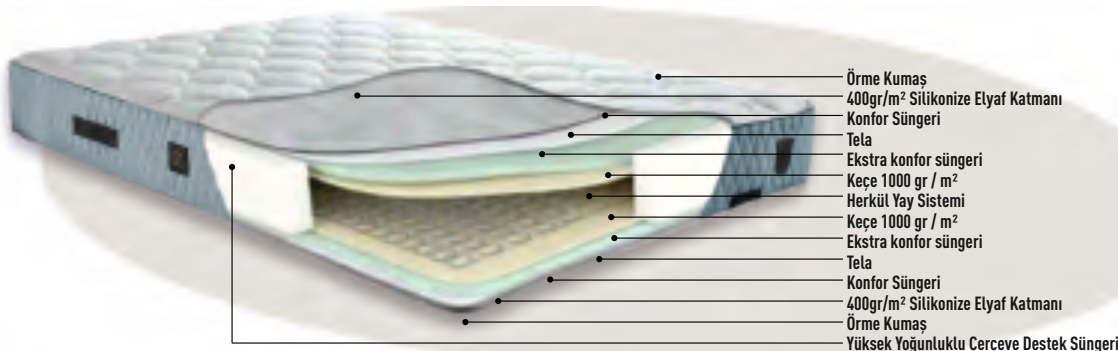

Yatak Yüksekliği

27 cm

- Örme Kumaş
- 400gr/m² Silikonize Elyaf Katmanı
- Konfor Süngeri
- Tela
- Ekstra konfor süngeri
- Keçe 1000 gr / m²
- Herkül Yay Sistemi
- Keçe 1000 gr / m²
- Ekstra konfor süngeri
- Tela
- Konfor Süngeri
- 400gr/m² Silikonize Elyaf Katmanı
- Örme Kumaş
- Yüksek Yoğunluklu Çerçeve Destek Süngeri

Vücudunuza gereken desteği vererek uyku konforunuzu artırır ve sabahları yorgun uyanma hissini azaltmaya yardımcı olur.

Herkül yay sistemi ile dengeli bir uyku sağlar.

Çift yönlü kullanımı sayesinde yatağınız formunu uzun yıllar korur.

27 cm Yatak Yüksekliği

Örme Kumaş

Herkül YAY

Viscon Kumaş

Ortopedik

Çift Taraflı Kullanım

Anti Bakteriyel

Yüksek Dansite Konfor Süngeri

4 Mevsim Kullanım