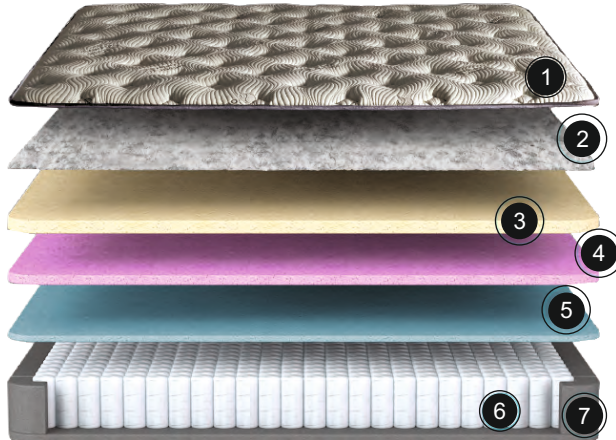

1. 1 KETEN KUMAŞ
2. 2 THERMOBONDING ELYAF
3. 3 KONFOR KATMANI
4. 4 EKSTRA KONFOR SÜNGERİ
5. 5 ÖZEL KONFOR KATMANI
6. 6 POCKET YAY SİSTEMİ
7. 7 KENAR DESTEK SÜNGERİ

Vücudunuza gereken desteği vererek uyku konforunuzu artırır ve sabahları yorgun uyanma hissini azaltmaya yardımcı olur.

Paket yay sistemi ile dengeli bir uyku sağlar.

Çift yönlü kullanımı sayesinde yatağınız formunu uzun yıllar korur.

30 cm Yatak Yüksekliği

Örme Kumaş

Paket YAY

Keten Kumaş

Ortopedik

Çift Taraflı Kullanım

Anti Bakteriyel

Yüksek Dansite Konfor Süngeri

4 Mevsim Kullanım