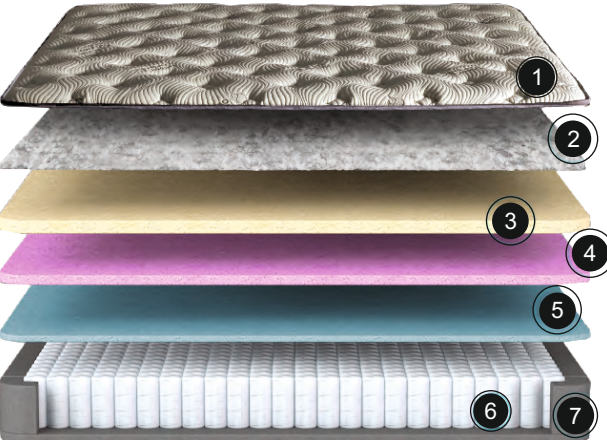

Yatak Yüksekliği

1. 1 VISCON KUMAŞ
2. 2 THERMOBONDING ELYAF
3. 3 KONFOR KATMANI
4. 4 HYPERSOFT EKSTRA KONFOR SÜNGERİ
5. 5 ÖZEL KONFOR KATMANI
6. 6 POCKET YAY SİSTEMİ
7. 7 KENAR DESTEK SÜNGERİ

- Vücudunuza gereken desteği vererek uyku konforunuzu arttıran yatak, sabahları yorgun uyanma hissini azaltmaya yardımcı olur.
- Paket yay sistemi ile dengeli bir uyku sağlar
- Çift yönlü kullanım özelliği sayesinde formunu uzun yıllar korur.

- 30 cm Yatak Yüksekliği
- Örne Kumaş
- Paket YAY
- Viscon Kumaş
- Ortopedik
- Çift Taraflı Kullanım
- Anti Bakteriyel
- Yüksek Dansite Konfor Süngeri
- 4 Mevsim Kullanım