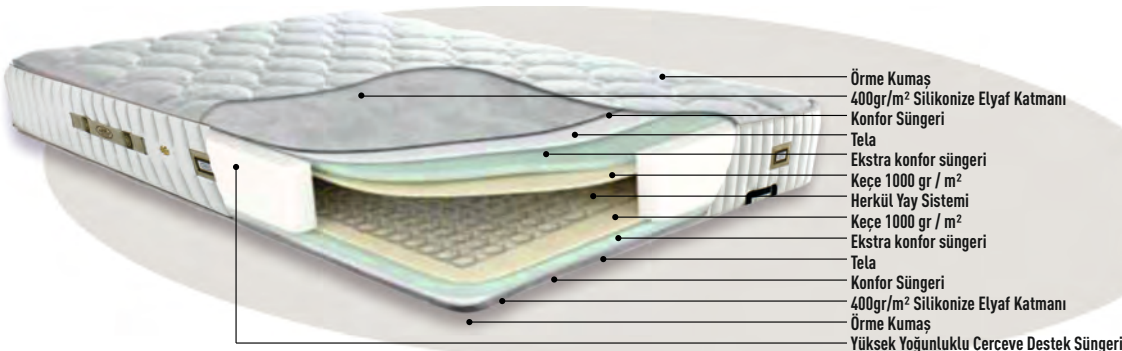

Yatak Yüksekliği

29 cm

- Örme Kumaş
- 400gr/m² Silikonize Elyaf Katmanı
- Konfor Süngeri
- Tela
- Ekstra konfor süngeri
- Keçe 1000 gr / m²
- Herkül Yay Sistemi
- Keçe 1000 gr / m²
- Ekstra konfor süngeri
- Tela
- Konfor Süngeri
- 400gr/m² Silikonize Elyaf Katmanı
- Örme Kumaş
- Yüksek Yoğunluklu Çerçeve Destek Süngeri

-Vücudunuza gereken desteği vererek uyku konforunuzu arttıran yatak, sabahları yorgun uyanma hissini azaltmaya yardımcı olur.

- Herkül yay sistemi ile dengeli bir uyku sağlar.

- Herkül yay sistemi ile dengeli bir uyku sağlar.

29 cm Yatak Yüksekliği

Örme Kumaş

Herkül YAY

Pamuk Saten Kumaş

Ortopedik

Çift Taraflı Kullanım

Anti Bakteriyel

Yüksek Dansite Konfor Süngeri

4 Mevsim Kullanım