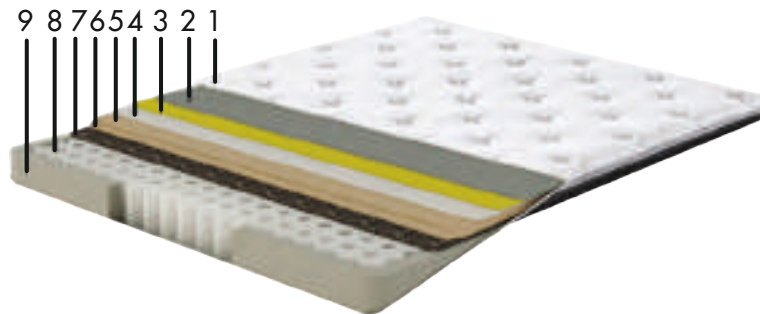

Detox Yatak

Uyku esnasında vücut iletişimini destekleyerek vücudun yenilenmesine katkı sağlayan Detox Yatak, bu iletişimi sayesinde vücuttaki stresi minimize ederek sabahları daha zinde ve enerjik uyanmaya yardımcı olur.

İçerisinde kullanılan 2.000 countluk paket yay sistemi bel, sırt, boyun ve diz bölgesini ayrı ayrı desteklerken ped kısmında kullanılan özel konfor süngeri ile vücut yapınızın her noktasından desteklenmesi sağlanmıştır.

Sağlıklı ve kaliteli bir uyku ortamı, yatakta kullanılan tüm ürünlerin doğru bir kombinasyonu ile mümkündür. Detox Yatak, kullanılan tüm malzeme kombinasyonu ile ürettiğimiz en güzel örneklerden sadece biridir.

1. 1 DETOX YATAK KUMAŞI
2. 2 SİLİKON ELYAF
3. 3 HYPER SÜNGER
4. 4 TELA
5. 5 DESTEK KATMANI
6. 6 YÜKSEK YOĞUNLUKLU DESTEK KATMANI
7. 7 ÖZEL VATKA
8. 8 PAKET YAY SİSTEMİ
9. 9 DESTEK KENAR SÜNGERİ