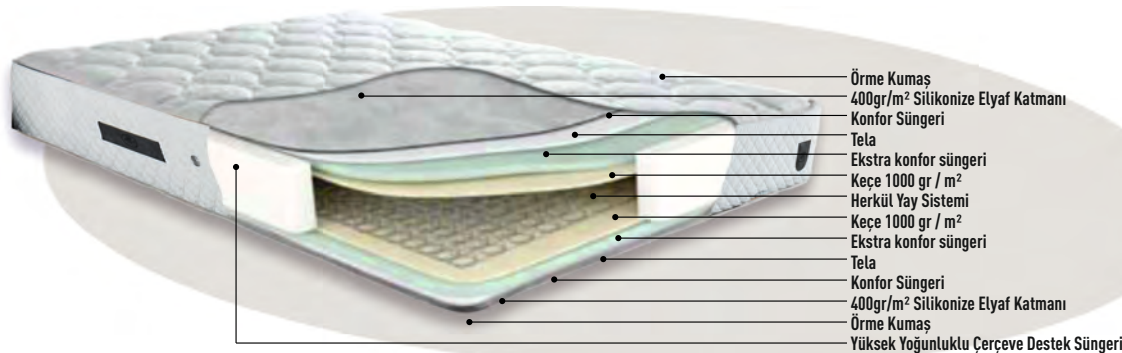

Yatak Yüksekliği

- Vücudunuza gereken desteği vererek uyku konforunuzu arttıran yatak, sabahları yorgun uyanma hissini azaltmaya yardımcı olur.

- Herkül yay sistemi ile dengeli bir uyku sağlar.

- Çift yönlü kullanım özelliği sayesinde formunu uzun yıllar korur.

29 cm Yatak Yüksekliği

Örme Kumaş

Herkül YAY

Viscon Kumaş

Ortopedik

Çift Taraflı Kullanım

Anti Bakteriyel

Yüksek Dansite Konfor Süngeri

4 Mevsim Kullanım